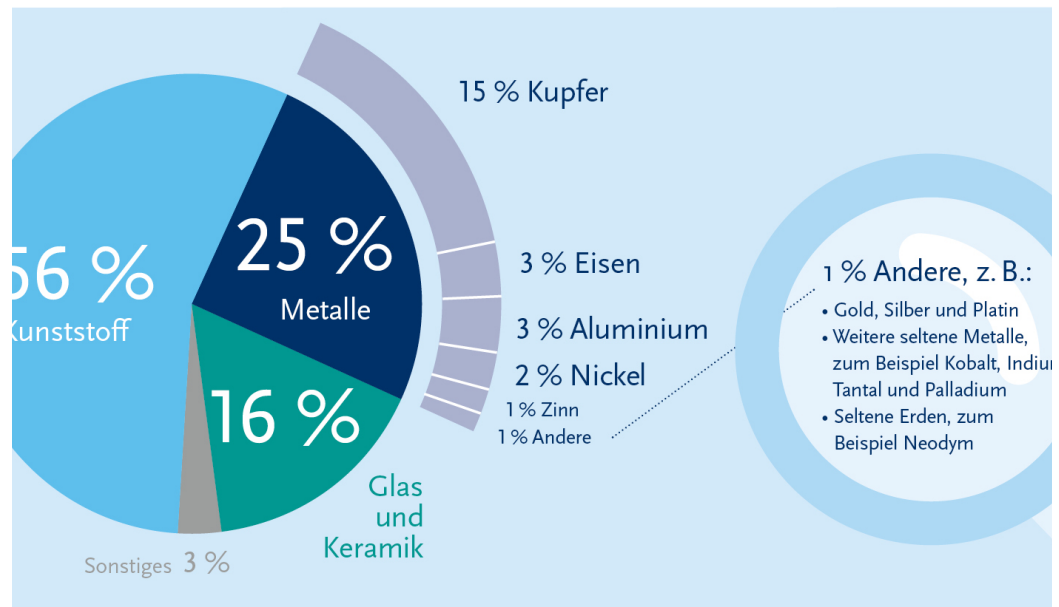

106 Mio Althandys → entweder in
Schubläden oder illegal im Hausmüll
entsorgt!!

- Wertvolle ungenutzte Quelle für
Sekundärrohstoffe

Eigengewicht
eines Mobiltelefons
0,08 kg

Ökologischer Rucksack
eines Mobiltelefons
75,3 kg

Entsorgung 0,1 kg

Rohstoffgewinnung 35,3 kg

Produktion 8,2 kg

Nutzung 31,7 kg

aus besteht ein Mobiltelefon?

Quelle: BMBF: Die Rohstoff-Expedition (2012); BMUB: Umwelt im Unterricht (2012)

Hintergrund

Hobby Handy - gib alten Handys neuen Sinn

- ❖ **Abbau neuer Rohstoffe unter lebensgefährlichen Bedingungen verhindern?**
- ❖ **Rohstoffe für neue Handys wiederverwerten?**
- ❖ **Recycling in Entwicklungsländern reduzieren, weil dort durch Giftgase viele Menschen sterben?**