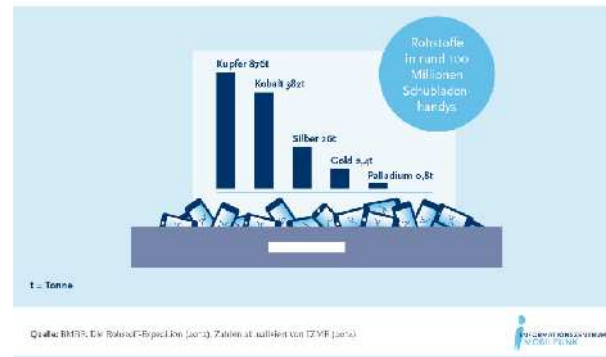

Die Masse macht's – Rohstoffe in deutschen „Schubladenhandys“

**Spende
jetzt dein
altes
Handy!**

**01.-03.06 Mensa
Rempartstraße**