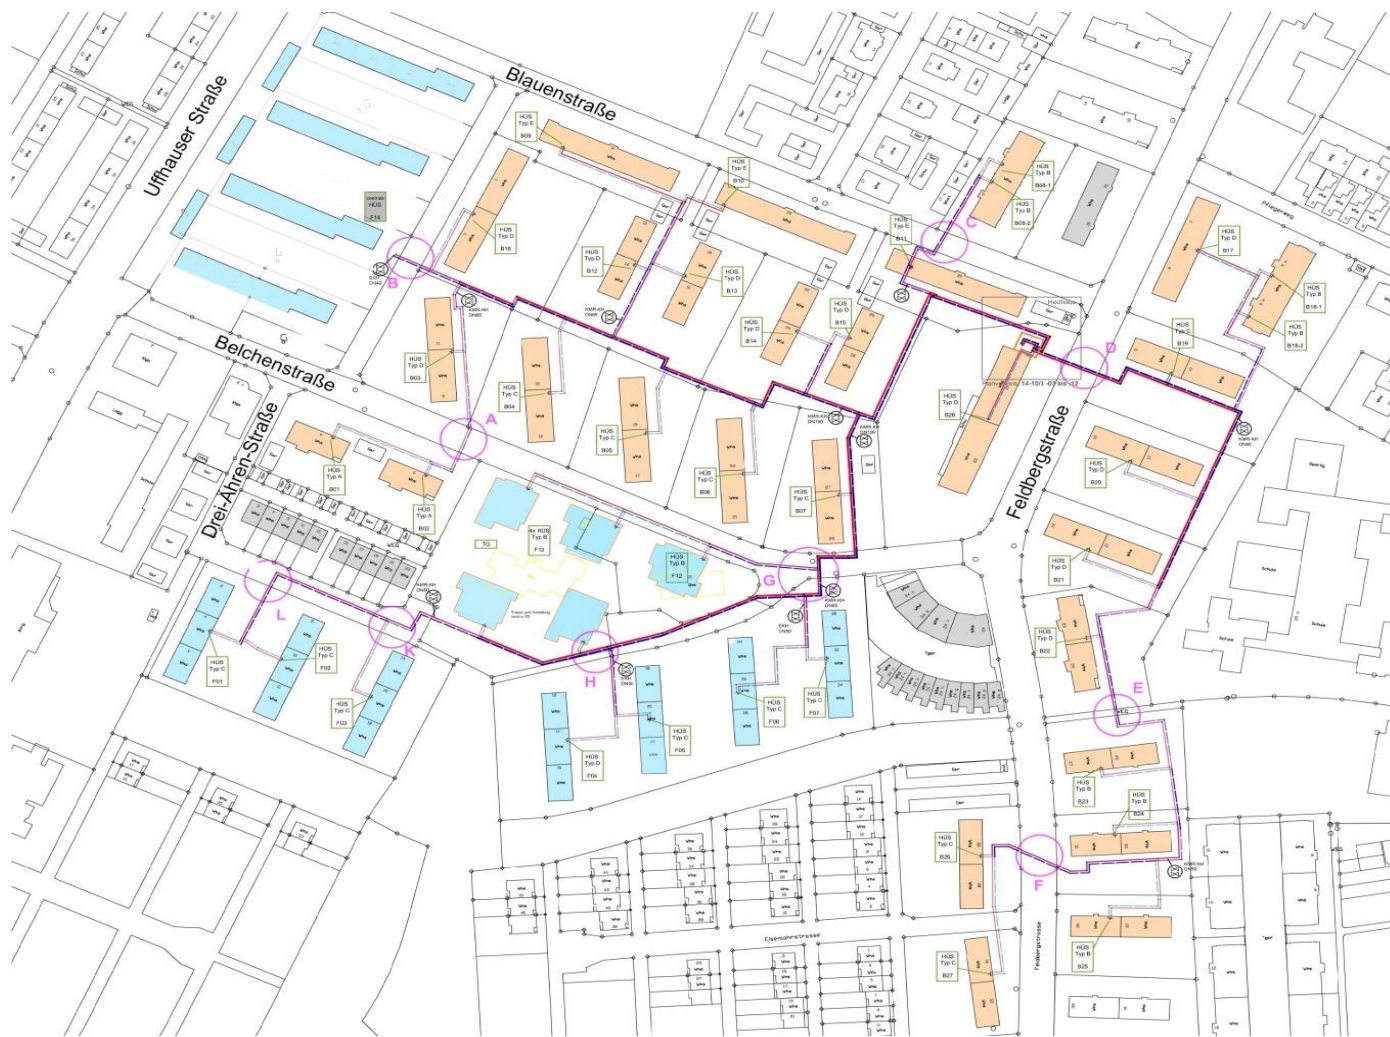

Wärmeinsel Freiburg-Haslach

Pressekonferenz am 20. September 2016

**Lage des
Gebietes**

Quelle:
Google Maps

**Planung
Nahwärmetrasse**

Quelle:
Sachverständigen-
büro Berghamer

**Neubau eines
Gebäudes mit
Energiezentrale**

Quelle:
Sachverständigen-
büro Berghamer